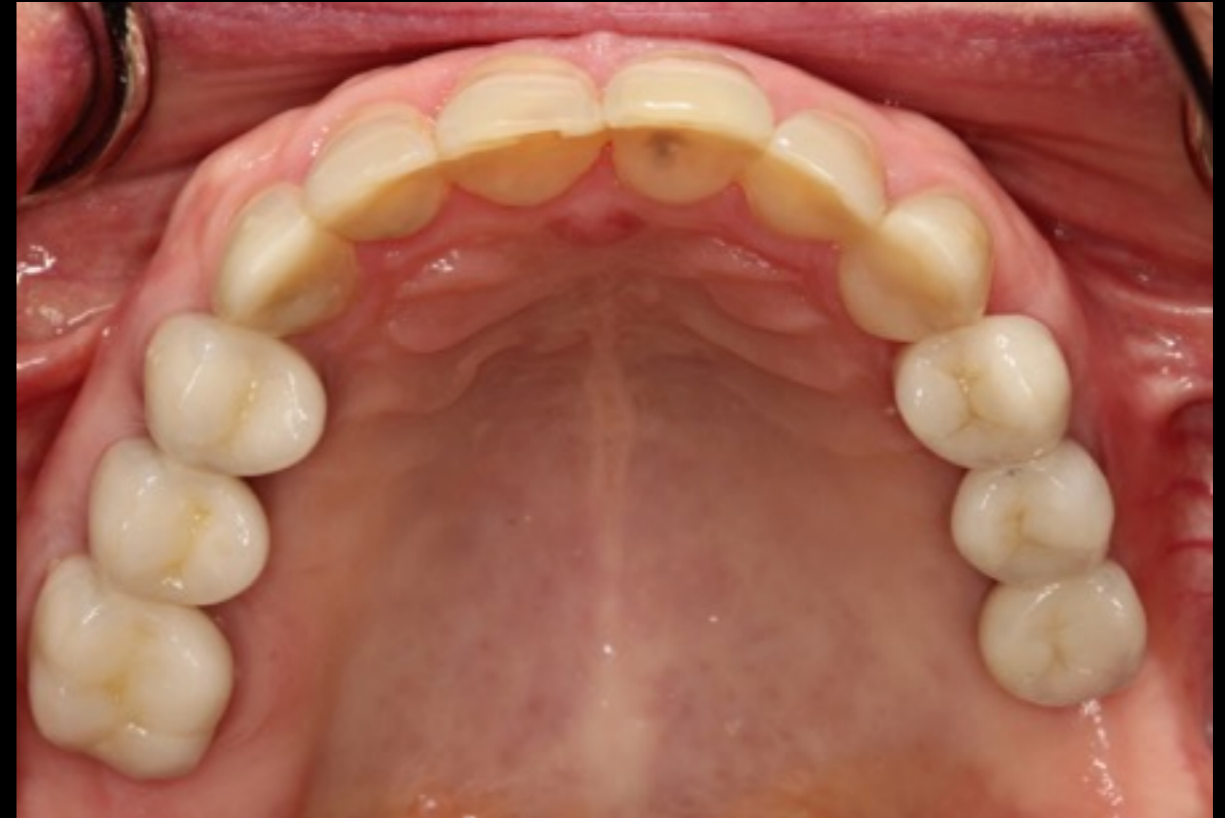

Nyt Smil

- før og efter billeder

Nyt Smil - tandblegning

Nyt Smil - blegning og nye fortandskroner

Nyt Smil - kosmetisk behandling med nye fortandskroner

Nyt Smil - tandretning/Litewire behandling

Nyt Smil - genopbygning af det slidte tandsæt

Nyt Smil - Knækket fortand
genopbygget skånsomt med plast.

Nyt Smil - udskiftning af gammel
sølvfyldning med en moderne tandfarvet
plastfyldning

Nyt Smil - skånsom genopbygning af nedslidt tandsæt med plast

Nyt Smil - genopbygning af det meget slidte tandsæt, med plast.